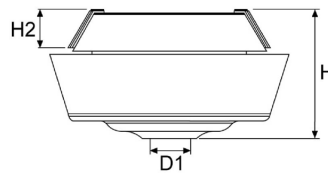

## TKS - KLIKSEAL® RAL 7035

Godstjocklek IP67/65 2 - 5 mm

- Integrerad avlastning
- Klarar exceptionellt spann av kabeldiameter
- Monteras snabbt och enkelt utan verktyg
- Extremt montagevänlig

(1) Ej påverkat material.

\* Dragavlastning Typ A enligt EN 50262.

\*\* Ø 8,1 - 8,9 är endast godkänd för statisk avlastning.

\*\*\* Varierar beroende av tjocklek på materialet som genomföringen monteras i.

<b>Material</b>	TPE och Polyamid 66 UL listat material	<b>Teststandard</b>	EN60529:1991 + A1, EN50262:1998 + A1 + A2
<b>Skyddsklass</b>	IP67 / IP65	<b>Semko rapport</b>	1111146 + 606620
<b>Temperaturområde</b>	-20°C....+125°C (1)	<b>EU tull statistiknr</b>	39269097
<b>Färg</b>	Ljusgrå RAL 7035	<b>UNSPSC kod</b>	39121431
		<b>Halogenfri</b>	Ja

E-nummer	Storlek	IP65 för kabel Ø mm	IP67 och Avlastning Typ A* för kabel Ø mm	A mm	B för IP67/65 mm	D*** mm	D1 mm	H mm	H2 mm	Antal/förp
<b>1475803</b>	M20	4 - 11	7 - 11	20,50	2 - 5	29,3 - 34,5	4,00	17 - 20	5,50	50
<b>1475804</b>	M25	4 - 13	7 - 13**	25,50	2 - 5	34,3 - 40,0	5,00	17 - 20	5,50	50