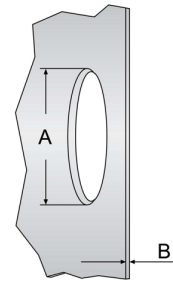

## TKS - KLIKSEAL® RAL 7035

Godstjocklek IP67/65 2 - 5 mm

- Integrerad avlastning
- Klarar exceptionellt spann av kabeldiameter
- Monteras snabbt och enkelt utan verktyg
- Extremt montagevänlig

(1) Ej påverkat material.

\* Dragavlastning Typ A enligt EN 50262.

\*\* Ø 8,1 - 8,9 är endast godkänd för statisk avlastning.

\*\*\* Varierar beroende av tjocklek på materialet som genomföringen monteras i.

<b>Material</b>	TPE och Polyamid 66 UL listat material	<b>Teststandard</b>	EN60529:1991 + A1, EN50262:1998 + A1 + A2
<b>Skyddsklass</b>	IP67 / IP65	<b>Semko rapport</b>	1111146 + 606620
<b>Temperaturområde</b>	-20°C....+125°C (1)	<b>EU tull statistiknr</b>	39269097
<b>Färg</b>	Ljusgrå RAL 7035	<b>UNSPSC kod</b>	39121431
		<b>Halogenfri</b>	Ja

E-nummer	Storlek	IP65 för kabel Ø mm	IP67 och Avlastning Typ A* för kabel Ø mm	A mm	B för IP67/65 mm	D*** mm	D1 mm	H mm	H2 mm	Antal/förp
<b>1475803</b>	M20	4 - 11	7 - 11	20,50	2 - 5	29,3 - 34,5	4,00	17 - 20	5,50	50
<b>1475804</b>	M25	4 - 13	7 - 13**	25,50	2 - 5	34,3 - 40,0	5,00	17 - 20	5,50	50